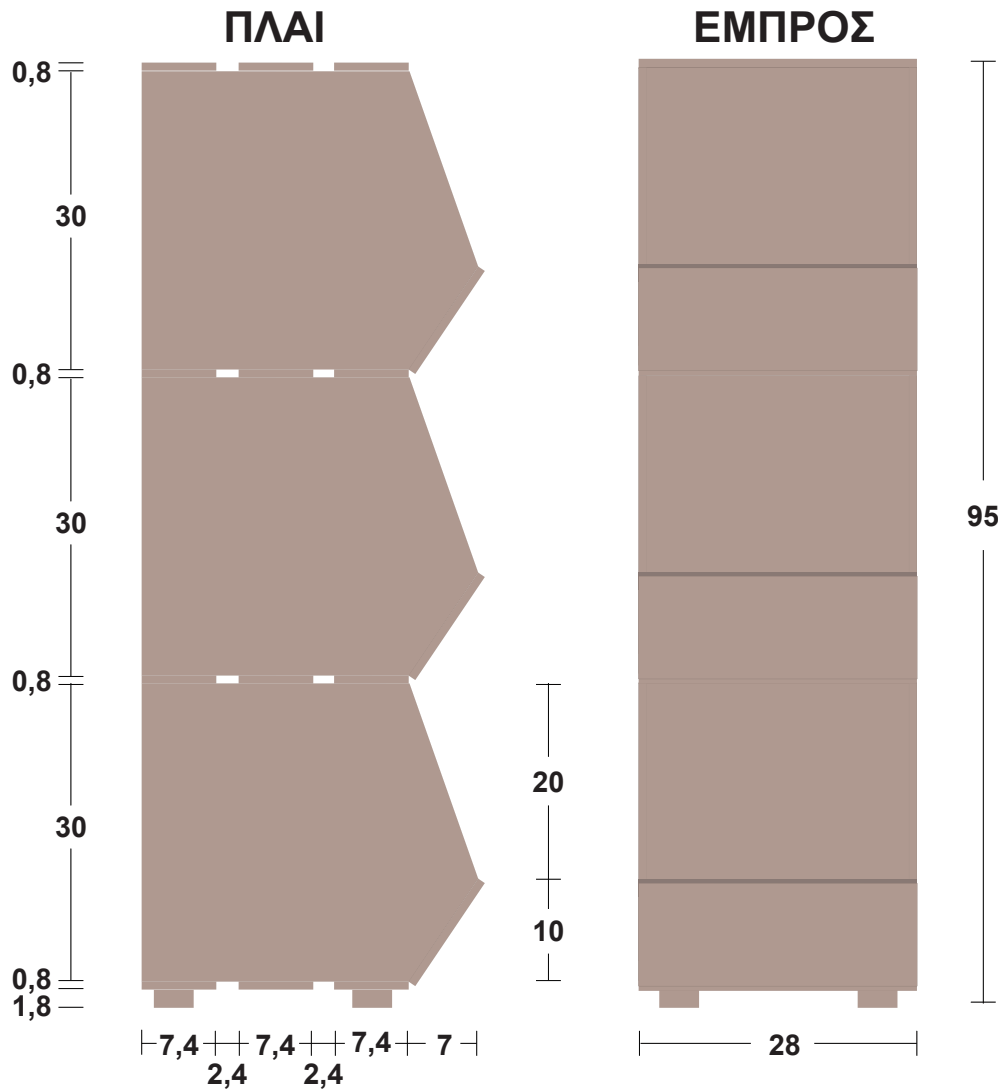

## ΚΑΛΑΘΙΑ ΛΑΧΑΝΙΚΩΝ

**ΤΕΛΙΚΗ ΔΙΑΣΤΑΣΗ: 95 x 28 x 34 εκ.**

### ΥΛΙΚΑ

*Κόντρα πλακέ πάχους 8mm*

- \* 6 τμχ 30x34 εκ. (πλαϊνά)
- \* 3 τμχ 30x28 εκ. (πλάτες)
- \* 3 τμχ 12,5x28 εκ. (προσόψεις)
- \* 12 τμχ 7,4x28 εκ. (βάσεις)
- 4 τμχ τάκοι 2x2x1,8 εκ.

**Bostik Mamut Crystal**  
**Bostik Power Repair**  
**Bostik χαρτοταινία**