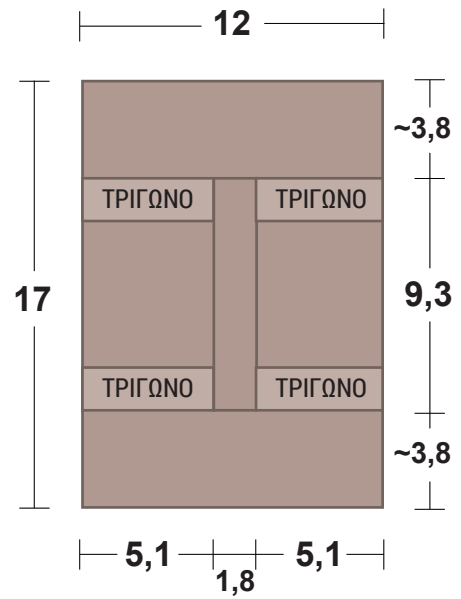

ΦΩΤΙΣΤΙΚΟ ΓΡΑΦΕΙΟΥ

ΤΕΛΙΚΗ ΔΙΑΣΤΑΣΗ: 107,5 x 54 x 17 εκ.

ΥΛΙΚΑ

Μισόταβλα 18x93mm

* 1 τμχ 100 εκ.

* 1 τμχ 96,4 εκ.

* 2 τμχ 50,4 εκ.

* 3 τμχ 10 εκ.

Τάβλα πάχους 18mm

* 1 τμχ 15x17 εκ.

* 1 τμχ 12x17 εκ.

4 τρίγωνα 5,1x5,1 εκ.

2 τρίγωνα 5,7x5,7 εκ.

1 τμχ Led ράγα 90 εκ.

1 τμχ πολύπριζο

Bostik Mamut Glue Crystal

ΚΑΤΟΨΕΙΣ ΒΑΣΕΩΝ

ΑΡΙΣΤΕΡΗ

ΔΕΞΙΑ