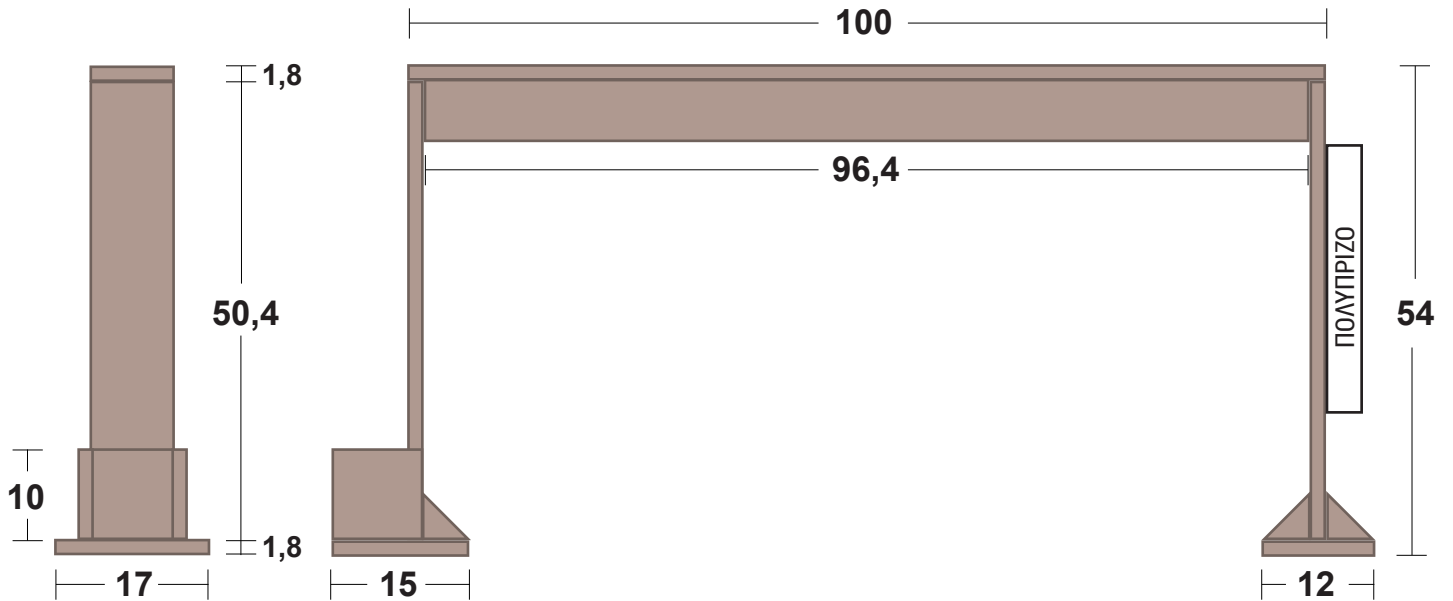

ΦΩΤΙΣΤΙΚΟ ΓΡΑΦΕΙΟΥ

ΤΕΛΙΚΗ ΔΙΑΣΤΑΣΗ: 107,5 x 54 x 17 εκ.

ΥΛΙΚΑ

Μισόταβλα 18x93mm

* 1 τμχ 100 εκ.

* 1 τμχ 96,4 εκ.

* 2 τμχ 50,4 εκ.

* 3 τμχ 10 εκ.

Τάβλα πάχους 18mm

* 1 τμχ 15x17 εκ.

* 1 τμχ 12x17 εκ.

4 τρίγωνα 5,1x5,1 εκ.

2 τρίγωνα 5,7x5,7 εκ.

1 τμχ Led ράγα 90 εκ.

1 τμχ πολύπριζο

Bostik Mamut Glue Crystal

ΚΑΤΟΨΕΙΣ ΒΑΣΕΩΝ

ΑΡΙΣΤΕΡΗ

ΔΕΞΙΑ