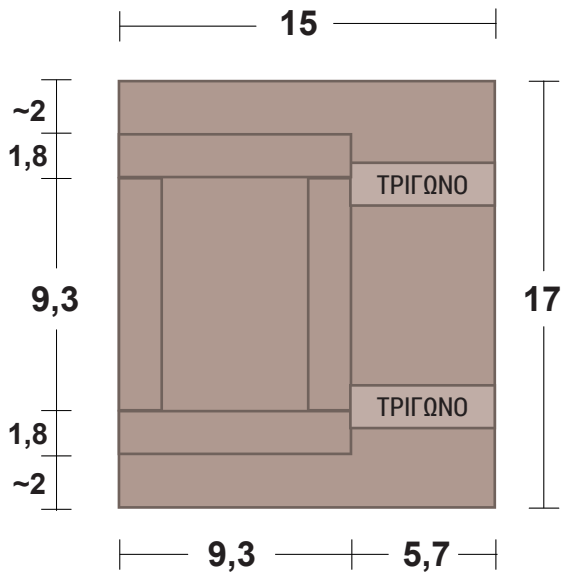

ΦΩΤΙΣΤΙΚΟ ΓΡΑΦΕΙΟΥ

ΤΕΛΙΚΗ ΔΙΑΣΤΑΣΗ: 107,5 x 54 x 17 εκ.

ΥΛΙΚΑ

Μισόταβλα 18x93mm

* 1 τμχ 100 εκ.

* 1 τμχ 96,4 εκ.

* 2 τμχ 50,4 εκ.

* 3 τμχ 10 εκ.

Τάβλα πάχους 18mm

* 1 τμχ 15x17 εκ.

* 1 τμχ 12x17 εκ.

4 τρίγωνα 5,1x5,1 εκ.

2 τρίγωνα 5,7x5,7 εκ.

1 τμχ Led ράγα 90 εκ.

1 τμχ πολύπριζο

Bostik Mamut Glue Crystal

ΚΑΤΟΨΕΙΣ ΒΑΣΕΩΝ

ΑΡΙΣΤΕΡΗ

ΔΕΞΙΑ